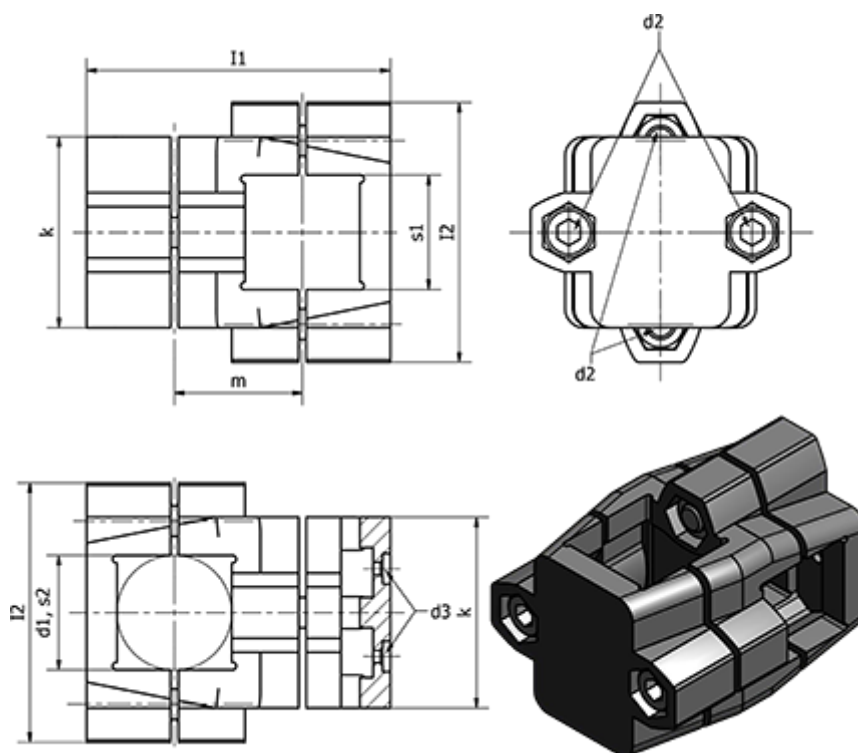

Varenummer: 201341V30V302SW

Beskrivelse: E+G Rørholder - GN 134.1-V30-V30-2-SW

Mål

| | | | |
|--------------------------|----------------|----------|--------|
| d1 | = - | m | = 33.5 |
| d2 | = M8 | s1 | = V30 |
| d3 | = M4 | s2 | = V30 |
| Fastspændings kit for d2 | = - | Vægt (g) | = 300 |
| Fastspændings kit for d2 | = GN 911-M8-32 | | |
| l1 | = 79.5 | | |
| l2 | = 68 | | |
| k | = 50 | | |